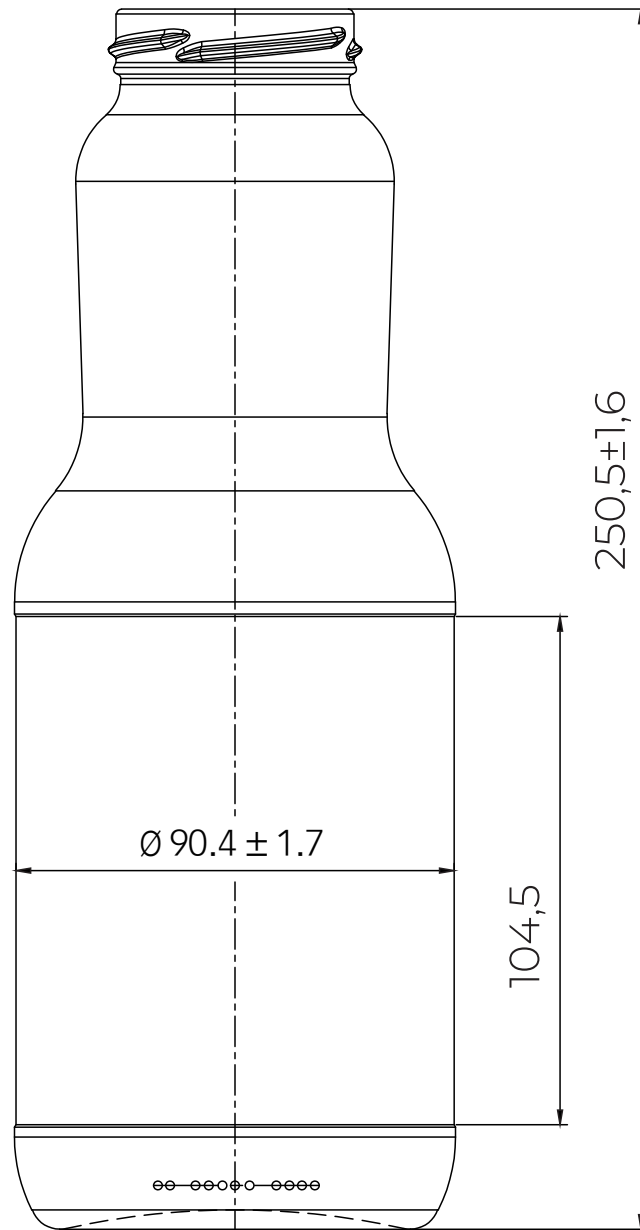

# JUICE 3 1000

**KMC**  
G L A S S

⌘ Juice 3 1000

⌘ Weight - 400 g

⌘ Filling CAP -  $1045 \pm 15$  ml

⌘ Color - Flint

⌘ Diameter -  $90,4 \pm 1,7$

[www.kmc.glass](http://www.kmc.glass)  
[sales@kmc.glass](mailto:sales@kmc.glass)